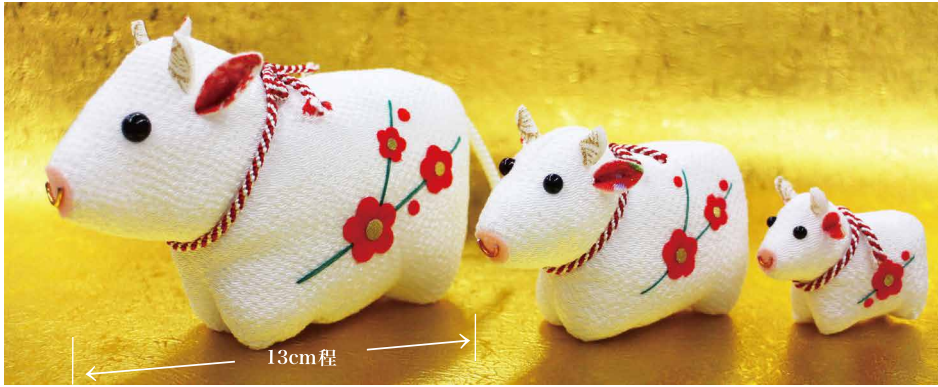

数量
限定

縁起を呼ぶ

お正月飾り

※このカタログの商品は、**買い取り** となります。

※季節商品のため、**完売次第終了**となります。
お早めのご注文をお待ちしています。

ちりめん福丑〈単位1〉

(大) ¥900 (税抜価格)

No.28-375

JAN 4961187 28375 3

(中) ¥700 (税抜価格)

No.28-376

JAN 4961187 28376 0

(小) ¥500 (税抜価格)

No.28-377

JAN 4961187 28377 7