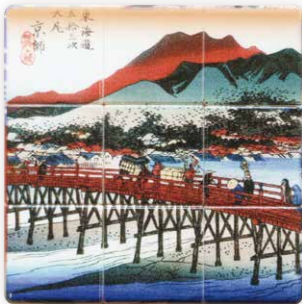

歌川広重“東海道五拾三次”
《日本橋 朝之景》