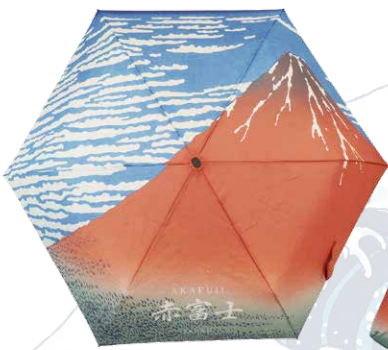

プラスチックケース入り

本体に印刷を施した、お土産にぴったりのキューブパズル。浮世絵の日本語&英語の解説書付きで、海外の方にも喜ばれます!

No.31-820
JAN 4961187 31820 2

葛飾北斎“富嶽三十六景”
《神奈川沖浪裏》

葛飾北斎“富嶽三十六景”
《凱風快晴》

歌川広重“東海道五拾三次”
《日本橋 朝之景》

歌川広重“東海道五拾三次”
《京師 三条大橋》

東洲斎写楽
《三代目大谷鬼次の奴江戸兵衛》

喜多川歌麿
《ぼっぴんを吹く娘》

おもてなし折り畳み傘 ¥1,800 (+税)

親骨の長さ：50cm 開傘時直径：88cm 傘生地：ポリエステル100% 単位：1

【赤富士】
No.29-315
JAN 4562372 77482 9

【波富士】
No.29-316
JAN 4562372 77481 2

風俗絵フォトスタンド ¥1,800 (+税)

箔地多色印刷表紙 緞子布内張 化粧箱入 165×127mm 単位：1

ケース入り

《凱風快晴》
No.22-151
JAN 4961187
22151 9

《神奈川沖浪裏》
No.22-152
JAN 4961187
22152 6

おもてなしエコバッグ ¥800 (+税)

本体サイズ：約 45cm × 60cm × マチ 7cm
 折り畳み時サイズ：約 6.5cm × 9cm 素材：ポリエステル 100% 単位：5

【赤富士】
 No.29-313
 JAN 4562372
 86312 7