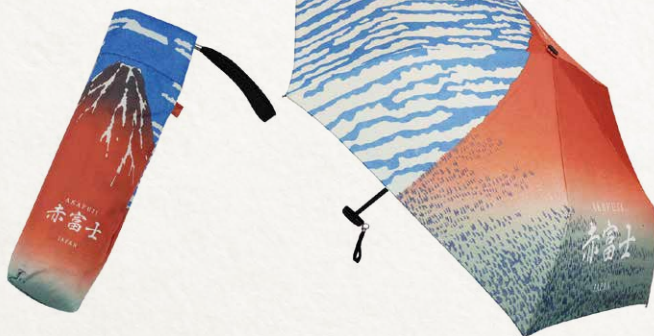

おもてなし折り畳み傘 ¥1,800 (+税)

親骨の長さ：50cm 開傘時直径：88cm 傘生地：ポリエステル 100% 単位：1

北斎の浮世絵がダイナミックにデザインされた、インパクト大の折り畳み傘。
コンパクトで軽量、撥水はもちろんUVカットもできる優れたものです。

【赤富士】
No.29-315
JAN 4562372
77482 9

【波富士】
No.29-316
JAN 4562372
77481 2