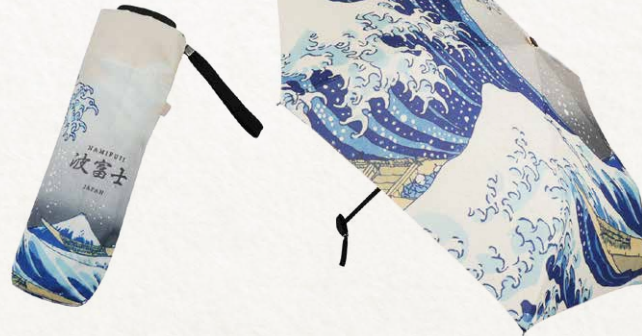

おもてなし折り畳み傘 ¥1,800 (+税)

親骨の長さ：50cm 開傘時直径：88cm 傘生地：ポリエステル 100% 単位：1

北斎の浮世絵がダイナミックにデザインされた、インパクト大の折り畳み傘。
コンパクトで軽量、撥水はもちろんUVカットもできる優れたものです。

【赤富士】
No.29-315
JAN 4562372
77482 9

【波富士】
No.29-316
JAN 4562372
77481 2