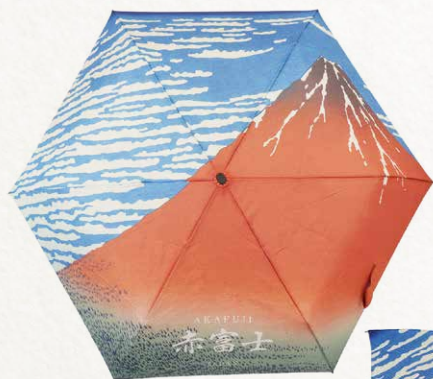

おもてなし折り畳み傘 ¥1,800 (+税)

親骨の長さ：50cm 開傘時直径：88cm 傘生地：ポリエステル 100% 単位：1

北斎の浮世絵がダイナミックにデザインされた、インパクト大の折り畳み傘。
コンパクトで軽量、撥水はもちろんUVカットもできる優れたものです。

【赤富士】
No.29-315
JAN 4562372
77482 9

【波富士】
No.29-316
JAN 4562372
77481 2

おもてなしエコバッグ ¥800 (+税)

本体サイズ：約 45cm × 60cm × マチ 7cm 折り畳み時サイズ：約 6.5cm × 9cm 素材：ポリエステル 100% 単位：5

荷物をたっぷり入れられる和柄のエコバッグ。撥水・防水素材なので、雨の日も安心してお使いいただけます！

【赤富士】 No.29-313
JAN 4562372 86312 7

【波富士】 No.29-314
JAN 4562372 86311 0