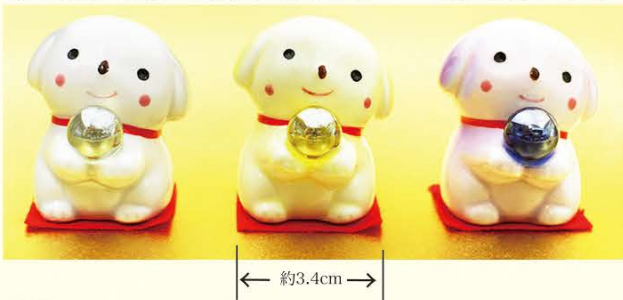

風水戌
¥400 (税込¥432)
〈単位10〉

白(信頼・厄よけ) No.37-041 JAN 4961187 37041 5
黄(金運・商売繁盛) No.37-042 JAN 4961187 37042 2
紫(成功・癒し) No.37-044 JAN 4961187 37044 6